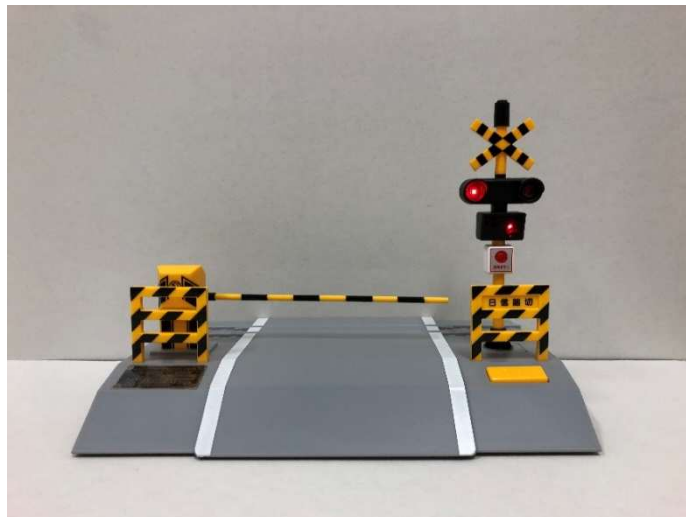

のと鉄道穴水駅「穴水町物産館 四季彩々」にて、日本信号踏切を販売

日本信号株式会社（本社：東京都千代田区、代表取締役社長：塚本英彦）久喜事業所にて開催した第11回鉄道まつりにおいて、先行販売をして好評を博しました「日本信号踏切」を、能登半島の復興支援の一環として、のと鉄道穴水駅の売店「穴水町物産館 四季彩々」にて12月7日（土）より販売していただきます。

この機会に、のと鉄道を利用して能登半島へご訪問いただき、「日本信号踏切」をお買い求めください。

鉄道まつりにおいては、のと鉄道グッズの令和6年能登半島地震復興支援のチャリティ販売を行ったほか、のと鉄道様よりご提供いただいた復興に向けた写真展示を実施いたしました。

今後も同社の復興に向けて、ご協力してまいりたいと考えております。

<販売概要>

販売場所：穴水町物産館 四季彩々（のと鉄道 穴水駅併設）

電話番号：0768-52-3333

営業時間：9：00～17：30

休業日：年中無休

販売価格：4,400円（税込）

※お一人様2点限り。

インターネットにおけるショッピングサイト、オークションサイト、フリマアプリ等での転売はご遠慮ください。

日本信号踏切

問い合わせ先

日本信号株式会社

〒100-6513 東京都千代田区丸の内1-5-1 新丸の内ビルディング13階

総務部 Tel 03-3217-7200 Fax 03-3217-7300 E-Mail info@signal.co.jp