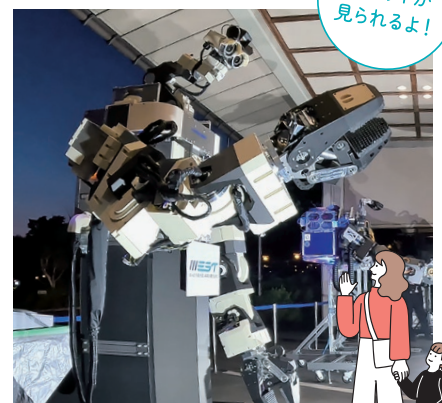

## 屋外エリア

乗り物体験コーナー

- ミニSL(ライブスチーム)
- ふわふわ
- ロードトレイン(会場間移動用)
- 5インチ鉄道

模擬店

- 鉄道グッズ販売
- 飲食コーナー: 駅弁販売(10:00~) その他: 軽食・キッチンカー

その他の催し物

- 鉄道クイズ王決定戦(15:45~)
- お子様向けスタンプラリー
- 盲導犬のおしごと紹介
- 多機能鉄道重機のデモンストレーション
- 走行試験車両公開

働くロボットが見られるよ!

多機能鉄道重機のデモンストレーション