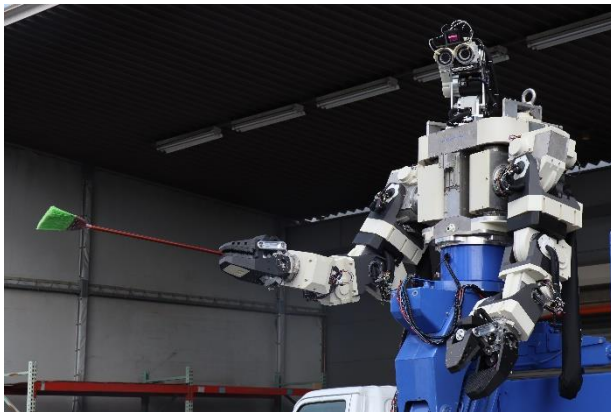

「第10回鉄道まつり」ご来場ありがとうございました

日本信号株式会社（本社：東京都千代田区、代表取締役社長：塚本英彦）は10月21日（土）、当社久喜事業所にて「第10回鉄道まつり」を開催いたしました。

今年も2,750名の方にご来場いただき大盛況のうちに終えることができました。

屋外での催しのミニSLやロードトレインには多くのご来場者様にご乗車いただくことができ、多機能鉄道重機のデモや運転シミュレータ体験等も大変ご好評をいただきました。

なお、チャリティグッズ販売の売上金につきましては、例年に引き続き、災害復興支援金として寄付させていただきます。

来年もよりお楽しみいただける企画・運営を考えてまいりたいと存じますので、沢山の方のご来場をお待ちしております。

多機能鉄道重機デモ