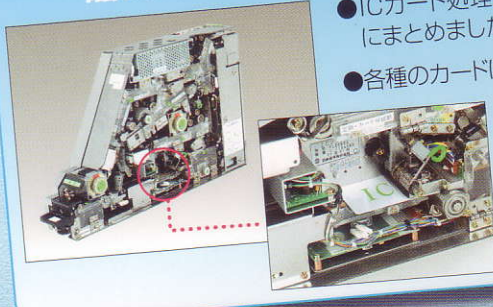

- 大型カラーLCDのタッチパネルを採用。大きなボタンではっきり表示します。タッチ面には強化ガラスを使用しています。

※接客部

まよいまテン!!

- 点字によるタッチナビを採用しました。タッチナビは、操作の位置を点字案内したものです。

まよいまセン!!

- 各投入・返却口は、イエローラインでしっかりガイドします。

しんはっケン!!

- 横切りロール紙を並列に装填しました。
- 定期券は、赤・黒の2色印字が行えます。

磁気からアイシー!!

- ICカード処理部をコンパクトにまとめました。
- 各種のカードにも対応します。

わかるカラー!!

- 大型カラーLCDのタッチパネルを採用。券売機の稼働状況もひと目で分かります。

※係員操作部

- 本格的な省エネ設計……消費電力を約40%削減。(当社比)
- 徹底したリサイクル設計……60%のリサイクル率で設計。
- 軽量化を実現……当社比:約20%軽量化。
- 画期的、先進的機能を持った各種ユニット。(ユニット販売も可能)
- CCDカメラを搭載可能。(オプション)

主な仕様	外形寸法	500mm(W)×800mm(D)×1500mm(H)
	質量	300kg以下
	使用環境	周囲温度:0℃~40℃ / 周囲湿度:35%~85%
	使用電圧	使用電圧:AC100V±10V / 電源周波数:50Hz±1Hz,60Hz±1Hz
	消費電力	待機時:300W以下 / 動作時:500W以下

※予告なく仕様は変更になる場合がございます。

※このパンフレットは、再生紙を使用しています。