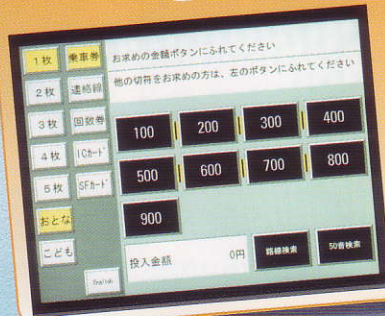

Friendly & Superior

SX-7 / MX-7

自動券売機

シーンの始まりはタッチから……

NIPPON SIGNAL
THE NIPPON SIGNAL CO., LTD.

AFC事業部 TEL:03-5954-4676

真価を発揮したら進化した!!

きれいだね絵!!

- 大型カラーLCDのタッチパネルを採用。大きなボタンではっきり表示します。タッチ面には強化ガラスを使用しています。

※接客部

まよいまテン!!

- 点字によるタッチナビを採用しました。タッチナビは、操作の位置を点字案内したものです。

まよいまセン!!

- 各投入・返却口は、イエローラインでしっかりガイドします。

しんはっケン!!

- 横切りロール紙を並列に装填しました。
- 定期券は、赤・黒の2色印字が行えます。

磁気からアイシー!!

- ICカード処理部をコンパクトにまとめました。
- 各種のカードにも対応します。

わかるカラー!!

- 大型カラーLCDのタッチパネルを採用。券売機の稼働状況もひと目で分かります。

※係員操作部

- 本格的な省エネ設計……消費電力を約40%削減。(当社比)
- 徹底したリサイクル設計……60%のリサイクル率で設計。
- 軽量化を実現……当社比:約20%軽量化。
- 画期的、先進的機能を持った各種ユニット。(ユニット販売も可能)
- CCDカメラを搭載可能。(オプション)

主な仕様	外形寸法	500mm(W)×800mm(D)×1500mm(H)
	質量	300kg以下
	使用環境	周囲温度:0℃~40℃ / 周囲湿度:35%~85%
	使用電圧	使用電圧:AC100V±10V / 電源周波数:50Hz±1Hz,60Hz±1Hz
	消費電力	待機時:300W以下 / 動作時:500W以下

※予告なく仕様は変更になる場合がございます。

※このパンフレットは、再生紙を使用しています。