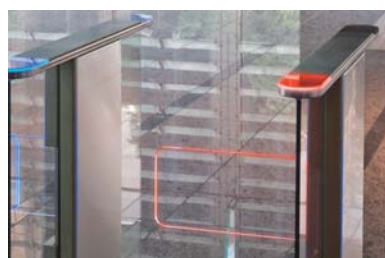

STYLISH GATE

スタイリッシュゲート

透ける程に薄く スマート・セキュリティ

NIPPON SIGNAL
THE NIPPON SIGNAL CO., LTD.

屋内仕様 / 省スペース対応セキュリティゲート

薄い天板とスリムなボディ。
よりスタイリッシュな
デザインを追求。

現代的な建築デザインにもふさわしい、スタイリッシュなデザインを追求。発光フラップを使うとともに、筐体の幅をスリムにし、さらにリモートアンテナの採用で天板を薄くすることで、スマートな印象をより高めました。空間デザインを損ねないことで、訪問者への圧迫感をなくし快適性を向上。同時に、主要なポイントに LED を用いて、案内性・侵入・抑止力を強化させています。

写真 / 東京都内のオフィスビル 1F に設置された「スタイリッシュゲート」

よりスリムに、筐体幅100mmを実現

業界最小クラスを実現

奥行き1,000mm、高さ1,000mm、幅100mmの業界最小クラスの筐体は圧迫感を感じさせません。省スペースで設置場所の選択肢が広がり、フロア・ブロック単位でのセキュリティ区画にも最適です。

カードタッチ部・フラップをLEDでエスコート

タッチ部が光り、一目瞭然

ユニバーサルデザインを採用。ゲート上部のカードタッチ部を青色LEDが発光してご案内。タッチ&ゴーがスムーズに行える高さ1,000mmに設定することで、通行者のストレスを軽減します。

発光フラップの優しい抑止

より空間にとけこむようにフラップは透明にし、LEDが光って知らせる仕様です。オリジナルロゴを入れることで、ブランド力を高めます。

通行警告表示

赤色にも発色し警報表示

カードタッチ部、発光フラップは、ブルーとレッドの兼用LEDにより、通行可否、警報を表示。通行者や警備員にわかりやすいだけでなく、エントランス空間を美しく演出します。

仕様	
外形寸法	奥行き1,000mm 高さ1,000mm 幅100mm
通路幅	標準600mm 車椅子対応900mm
質量	約60kg (1筐体)
設置条件	屋内仕様
設置環境	温度0~40℃ 湿度30~80% (但し、結露なきこと)
消費電力	[600mm通路幅] 待機時40W / 動作時50W [900mm通路幅] 待機時45W / 動作時60W
使用電源	AC100V±10% 50/60Hz単相
人間検知	赤外線ビーム方式
処理能力	通常モード25人/分 連続モード55人/分
上位通信	無電圧接点、LANインターフェース
設置方式	ベースアンカーボルト固定(8本/筐体) スロープベース設置